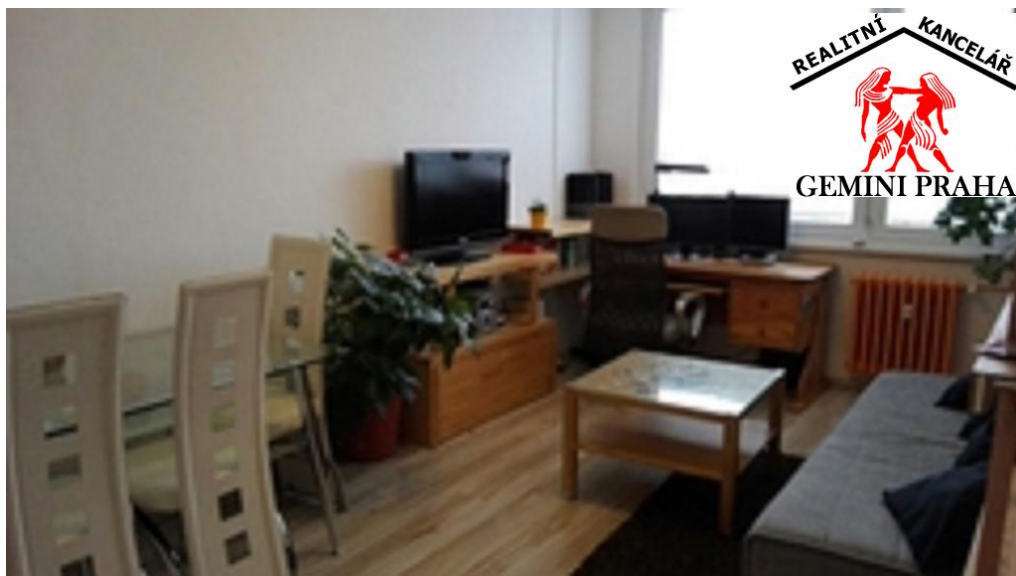

Exklusivně nabízíme do pronájmu krásný byt 2+kk (43m²), Praha 4 - Petrovice

Jakobiho, 10900, Praha

11 500 Kč
za měsíc

Vyřizuje

Henclová Naďa

Tel.: +420 608254948

GSM: +420 608254948

E-mail:

henclova@realitygemini.cz

Dispozice bytu:	2+kk	Podlaží v domě:	9
Počet podlaží v domě:	14	Celková podlahová plocha:	43 m²
Druh objektu:	panelová	Stav objektu:	velmi dobrý
Vlastnictví:	osobní	Umístění objektu:	klidná část obce
Doprava:	dálnice; silnice; MHD; autobus	Voda:	Voda - zdroj pro celý objekt
Telekomunikace:	Internet	Topení:	Ústřední - dálkové
Odpad:	Kanalizace	Ostatní rozvody:	Kabelová televize

POPIS NEMOVITOSTI: Exklusivně pronajmeme krásný, klidný a slunný byt 2+kk (43m²) nedaleko metra C Háje (2 zastávky autobusem). Byt se nachází v 9 NP kompletně revitalizovaného a udržovaného panelového domu a je oriento ván na jihovýchodní stranu s výhledem do zeleně. Kuchyň je vybavena velmi pěknou linkou, je zde vestavěný sporák (sklokeramická deska, horkovzdušná trouba), lednice s mrazákem, myčka a mikrovlnná trouba (vše v nerez). Obývací pokoj a ložnice bez zařízení. V předsíni je mnoho úložných prostorů díky veliké vestavěné skříni se zrcadly. V koupelně je rohová vana a velmi vkusný vestavěný nábytek, WC je společné s koupelnou. V celém bytě jsou plastová okna a plovoucí podlahy kombinované s dlažbou a nechybí i přípojka na UPC. Nedaleko domu je kompletní občanská vybavenost, včetně polikliniky. Nájemné činí 11.500,- Kč + 4.000,- Kč zúčtovatelné poplatky. Kauce pro majitele 15.500,- Kč, provize pro RK taktéž. Byt je připraven k nastěhování od 1.6.2019, prohlídky možné po dohodě ihned. Domácí zvířátka vítána. Velmi pěkné bydlení s výbornou dostupností do centra Prahy (cca 25 minut). Doporučujeme