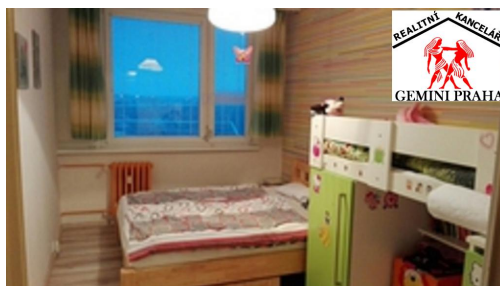

Exklusivně nabízíme do pronájmu krásný byt 2+kk (43m²), Praha 4 - Petrovice

Jakobiho, 10900, Praha

11 500 Kč
za měsíc

Vyřizuje

Henclová Naďa

Tel.: +420 608254948

GSM: +420 608254948

E-mail:

henclova@realitygemini.cz

Dispozice bytu:	2+kk	Podlaží v domě:	9
Počet podlaží v domě:	14	Celková podlahová plocha:	43 m ²
Druh objektu:	panelová	Stav objektu:	velmi dobrý
Vlastnictví:	osobní	Umístění objektu:	klidná část obce
Doprava:	dálnice; silnice; MHD; autobus	Voda:	Voda - zdroj pro celý objekt
Telekomunikace:	Internet	Topení:	Ústřední - dálkové
Odpad:	Kanalizace	Ostatní rozvody:	Kabelová televize

POPIS NEMOVITOSTI: Exklusivně pronajmeme krásný, klidný a slunný byt 2+kk (43m²) nedaleko metra C Háje (2 zastávky autobusem). Byt se nachází v 9 NP kompletně revitalizovaného a udržovaného panelového domu a je oriento ván na jihovýchodní stranu s výhledem do zeleně. Kuchyň je vybavena velmi pěknou linkou, je zde vestavěný sporák (sklokeramická deska, horkovzdušná trouba), lednice s mrazákem, myčka a mikrovlnná trouba (vše v nerez). Obývací pokoj a ložnice bez zařízení. V předsíni je mnoho úložných prostorů díky veliké vestavěné skříni se zrcadly. V koupelně je rohová vana a velmi vkusný vestavěný nábytek, WC je společné s koupelnou. V celém bytě jsou plastová okna a plovoucí podlahy kombinované s dlažbou a nechybí i přípojka na UPC. Nedaleko domu je kompletní občanská vybavenost, včetně polikliniky. Nájemné činí 11.500,- Kč + 4.000,- Kč zúčtovatelné poplatky. Kauce pro majitele 15.500,- Kč, provize pro RK taktéž. Byt je připraven k nastěhování od 1.6.2019, prohlídky možné po dohodě ihned. Domácí zvířátka vítána. Velmi pěkné bydlení s výbornou dostupností do centra Prahy (cca 25 minut). Doporučujeme