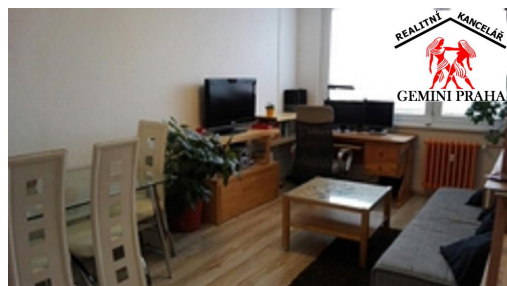

Exklusivně nabízíme do pronájmu krásný byt 2+kk (43m²), Praha 4 - Petrovice

Jakobiho, 10900, Praha

11 500 Kč
za měsíc

Vyřizuje

Henclová Naďa

Tel.: +420 608254948

GSM: +420 608254948

E-mail:

henclova@realitygemini.cz

Dispozice bytu:	2+kk	Podlaží v domě:	9
Počet podlaží v domě:	14	Celková podlahová plocha:	43 m ²
Druh objektu:	panelová	Stav objektu:	velmi dobrý
Vlastnictví:	osobní	Umístění objektu:	klidná část obce
Doprava:	dálnice; silnice; MHD; autobus	Voda:	Voda - zdroj pro celý objekt
Telekomunikace:	Internet	Topení:	Ústřední - dálkové
Odpad:	Kanalizace	Ostatní rozvody:	Kabelová televize

POPIS NEMOVITOSTI: Exklusivně pronajmeme krásný, klidný a slunný byt 2+kk (43m²) nedaleko metra C Háje (2 zastávky autobusem). Byt se nachází v 9 NP kompletně revitalizovaného a udržovaného panelového domu a je oriento ván na jihovýchodní stranu s výhledem do zeleně. Kuchyň je vybavena velmi pěknou linkou, je zde vestavěný sporák (sklokeramická deska, horkovzdušná trouba), lednice s mrazákem, myčka a mikrovlnná trouba (vše v nerez). Obývací pokoj a ložnice bez zařízení. V předsíni je mnoho úložných prostorů díky veliké vestavěné skříni se zrcadly. V koupelně je rohová vana a velmi vkusný vestavěný nábytek, WC je společné s koupelnou. V celém bytě jsou plastová okna a plovoucí podlahy kombinované s dlažbou a nechybí i přípojka na UPC. Nedaleko domu je kompletní občanská vybavenost, včetně polikliniky. Nájemné činí 11.500,- Kč + 4.000,- Kč zúčtovatelné poplatky. Kauce pro majitele 15.500,- Kč, provize pro RK taktéž. Byt je připraven k nastěhování od 1.6.2019, prohlídky možné po dohodě ihned. Domácí zvířátka vítána. Velmi pěkné bydlení s výbornou dostupností do centra Prahy (cca 25 minut). Doporučujeme