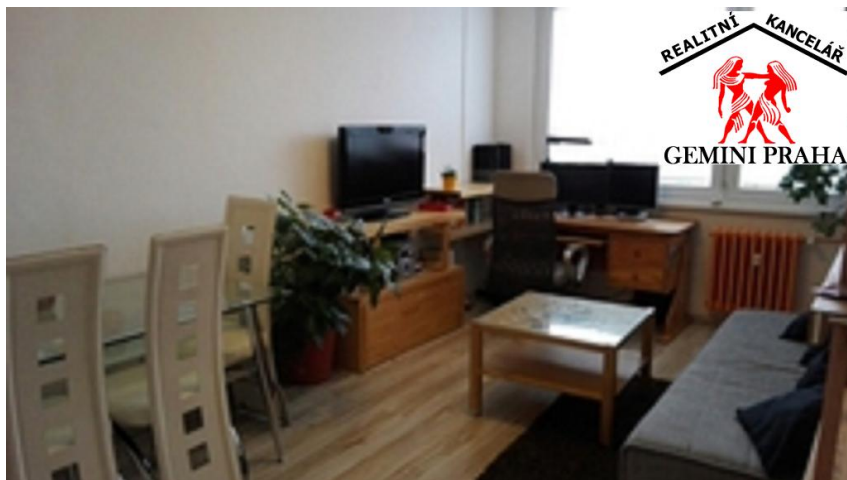

Exklusivně nabízíme do pronájmu krásný byt 2+kk (43m²), Praha 4 - Petrovice

Jakobiho, 10900, Praha

11 500 Kč

za měsíc

Pronájem - Byty

Dispozice bytu: 2+kk

Podlaží v domě: 9

Počet podlaží v domě: 14