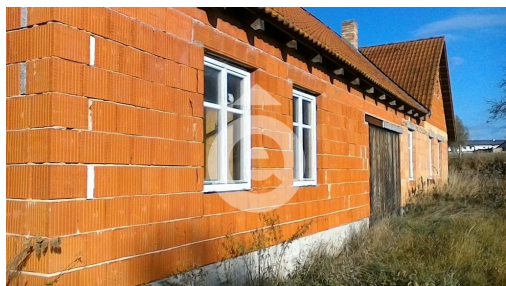

Prodej rodinného domu, včetně pozemků a lesa v obci Dobrá Voda u Pelhřimova

Dobrá Voda

4 500 000 Kč
za nemovitost

Vyřizuje

Jiří Šerý

Tel.: +420 800 700 099

GSM: +420 725 173 088

E-mail:

info@nextreality.cz

Zastavěná plocha:	925 m²	Užitná plocha:	250 m²
Plocha parcely:	41919 m²	Počet podlaží v domě:	2
Druh objektu:	cihlová	Stav objektu:	ve výstavbě (hrubá stavba)
Plocha zahrady:	1500 m²	Ostatní:	Bezbarierový přístup; Garáž; Parkoviště
Umístění objektu:	polosamota	Elektrina:	Elektro - 230 V; Elektro - 400 V
Energetická náročnost:	G - Mimořádně nehospodárná		

POPIS NEMOVITOSTI: Exklusivně nabízíme prodej zemědělské usedlosti s pozemky včetně lesa. Exklusivně nabízíme prodej zemědělské usedlosti s pozemky cca 3ha, které jsou všechny v těsné blízkosti nemovitosti, včetně lesa o celkové rozloze cca 1ha. Nemovitost je ideální pro začínající chovatele domácích zvířat. Rodinný dům se nachází v nádherném, prostředí Vysočiny, orientovaný na jih s uzavřeným dvorem. Na nemovitosti proběhla výměna krovu, střešní krytiny, výměna zdiva atd. Nutno vidět. číslo zakázky 71881. Tř. energ. náročnosti budovy G

Pro komunikaci uvádějte evidenční číslo zakázky N71881.