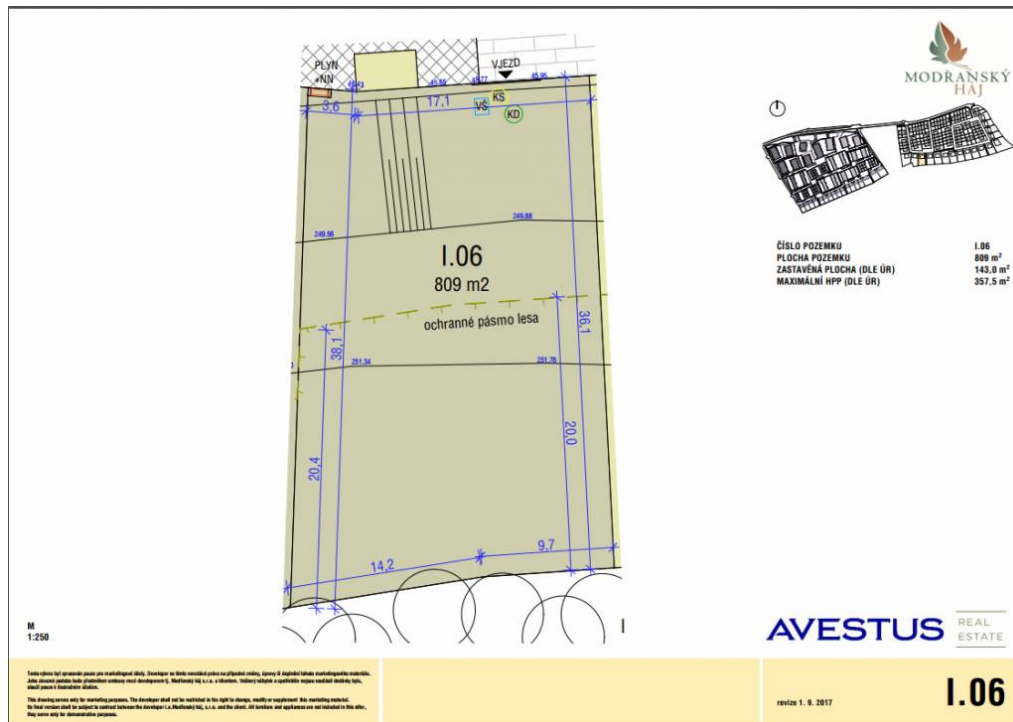

Prodej stavebního pozemku, 809 m²

Štolcova, 14300, Praha 12, Praha

neuvedena
za nemovitost

cena na vyžádání

Vyřizuje

Modřanský háj s.r.o.

Tel.: 221 014 114

GSM: 737 210 210

E-mail:

sales@avestusrealestate.com

Celková plocha:

809 m²

Druh pozemku:

pro bydlení

POPIS NEMOVITOSTI: Stavební pozemek o rozloze 809 metrů čtverečních s vlastní kompletní infrastrukturou je součástí rezidenčního projektu Modřanský Háje. Představuje ideální volbu pro všechny, kteří touží po rodinném bydlení podle vlastních představ.

Exkluzivní stavební parcela kombinuje zázemí klidné a bezpečné lokality v blízkosti Modřanské rokle a zároveň výborné dopravní spojení s metropolí. Poklidnou sousedskou atmosféru nízkopodlažního komplexu Modřanského Háje navíc skvěle doplňuje řada možností pro sportovní a společenské vyžití v jeho okolí.

Jako developer a vlastník projektu Vám veškeré benefity Modřanského Háje rádi představíme osobně. Neváhejte se na nás obrátit.

Identifikační číslo pozemku je I.06.