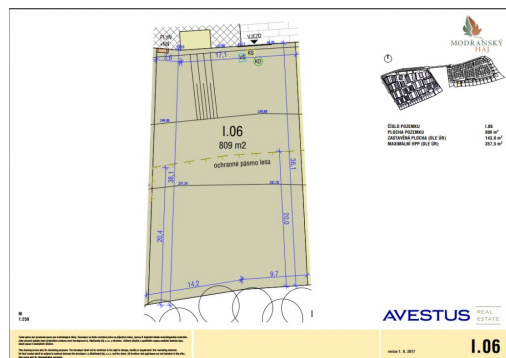

Prodej stavebního pozemku, 809 m²

Štolcova, 14300, Praha 12, Praha

neuvedena
za nemovitost

cena na vyžádání

Vyřizuje
Modřanský háj s.r.o.
Tel.: 221 014 114
GSM: 737 210 210
E-mail:
sales@avestusrealestate.com

Celková plocha:

809 m²

Druh pozemku:

pro bydlení

POPIS NEMOVITOSTI: Stavební pozemek o rozloze 809 metrů čtverečních s vlastní kompletní infrastrukturou je součástí rezidenčního projektu Modřanský Háj. Představuje ideální volbu pro všechny, kteří touží po rodinném bydlení podle vlastních představ.

Exkluzivní stavební parcela kombinuje zázemí klidné a bezpečné lokality v blízkosti Modřanské rokle a zároveň výborné dopravní spojení s metropolí. Poklidnou sousedskou atmosféru nízkopodlažního komplexu Modřanského Háje navíc skvěle doplňuje řada možností pro sportovní a společenské vyžití v jeho okolí.

Jako developer a vlastník projektu Vám veškeré benefity Modřanského Háje rádi představíme osobně. Neváhejte se na nás obrátit.

Identifikační číslo pozemku je I.06.