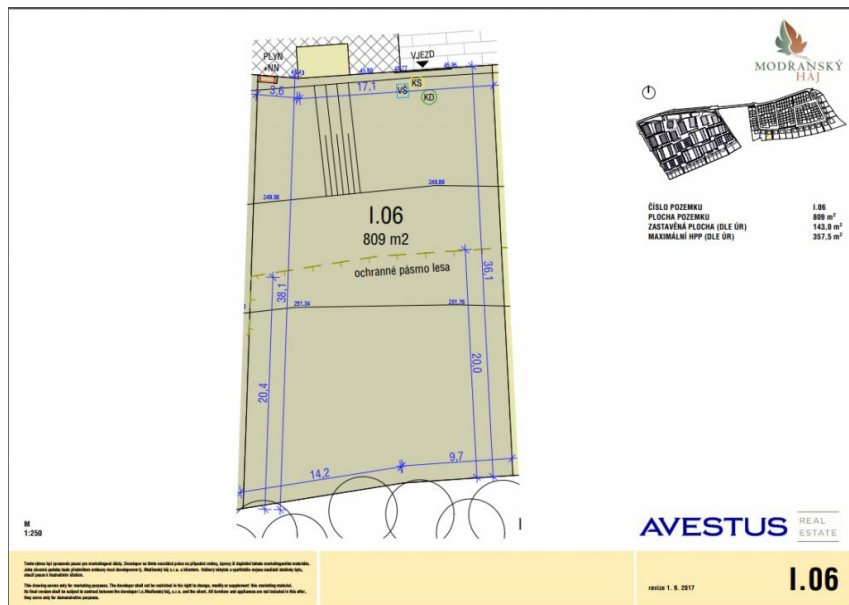

Prodej stavebního pozemku, 809 m²

Štolcova, 14300, Praha 12, Praha

neuvědena
za nemovitost

cena na vyžádání

Prodej - Pozemky

Celková plocha: 809 m²

Druh pozemku: pro bydlení

Vyřizuje: **Modřanský háj s.r.o.**