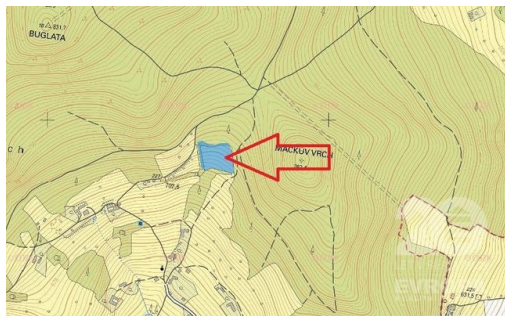

Trvalý travní porost 10.678 m², Jaronín

38203, Jaronín, Brloh

360 000 Kč
za nemovitost

Vyřizuje

Jiří Plch

Tel.: +420 731 951 733

GSM: 420731951733

E-mail:

jiri.plch@rkevropa.cz

Celková plocha: 10 678 m²

Umístění objektu: samota

Druh pozemku: trvalý travní porost

Energetická náročnost: G - Mimořádně nehospodárná

POPIS NEMOVITOSTI: Nabízíme Vám k prodeji pozemek ve tvaru čtverce, který se nachází v atraktivní lokalitě a naprosto klidném a krásném prostředí v obci Jaronín. K prodeji je 10.678 m² trvalého travního porostu. Dostupnost jak z asfaltové silnice, tak lesní cestou. Více informací v RK.