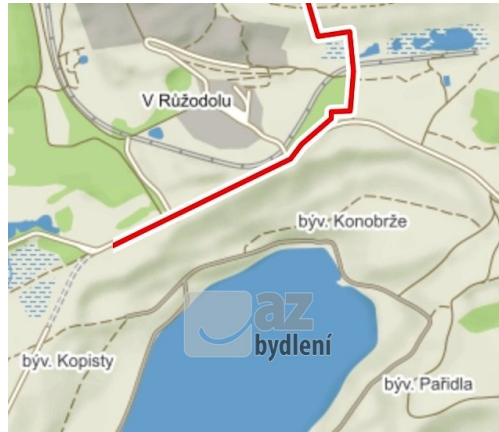

Prodej pozemků o výměře 97.565 m² v KÚ Růžodol a Konobřže.

Růžodol, Litvínov

Neuvedeno za nemovitost

info v RK, nejvyšší nabídce,
včetně DPH, včetně
poplatků, včetně provize,
cena bez daně z nabytí

Vyřizuje

Dušan Běhounek

Tel.: 381 254 130

GSM: +420 775 121 103

E-mail:

dusan.behounek@azbydleni.cz

Celková plocha: 97 565 m²

Druh pozemku: ostatní

POPIS NEMOVITOSTI: Nabízíme Vám k prodeji soubor pozemků, převážně ostatní plocha, které se nacházejí severně od města Most v KÚ Růžodol a Konobřže. Pozemky byly využívány ke komerčním účelům. Pozemky budou prodány nejvyšší nabídce. Tyto je možné předkládat do 30.5.2019. Úhrada kupní ceny na účet majetkové podstaty před podpisem kupní smlouvy.