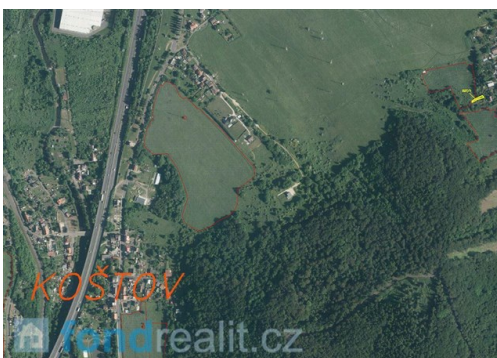

Prodej pozemku Koštov

Trmice

19 500 Kč
za nemovitost

Vyřizuje

Tereza Vaněčková

Tel.: +420 380 405 390

GSM: +420 778 453 728

E-mail:

vaneckova@fondrealit.cz

Celková plocha: 130 m²

Druh pozemku: ostatní

POPIS NEMOVITOSTI: V Koštově nabízíme k prodeji pozemek o výměře 130 m². Koštov je vesnice, část města Trmice v okrese Ústí nad Labem. Nachází se asi 1,5 km na jih od Trmic. Pozemek je dle katastru nemovitostí veden jako trvalý travní porost a v současné době není zatížen žádným nájemním vztahem. Koštov je také název katastrálního území. V případě zájmu nás neváhejte kontaktovat.